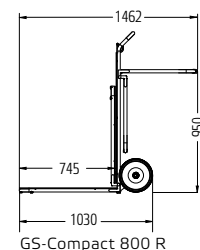

Praktischer gehts nicht!
Bietet viel Platz und spart
viel Platz durch ausklappbare
Ladeflächen in 2 Längen.

Serienmäßige Ausstattung: Rundrohr-Konstruktion. Schaufel ausklappbar und bei Bedarf für Platz sparende Lagerung wieder hochklappbar. Ladefläche mit widerstandsfähigem, rutschfestem Teppich.