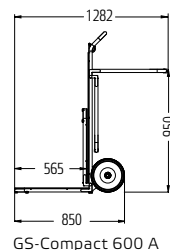

Praktischer gehts nicht!
Bietet viel Platz und spart
viel Platz durch ausklappbare
Ladeflächen in 2 Längen.

Serienmäßige Ausstattung: Rundrohr-Konstruktion. Schaufel ausklappbar und bei Bedarf für Platz sparende Lagerung wieder hochklappbar. Ladefläche mit widerstandsfähigem, rutschfestem Teppich.