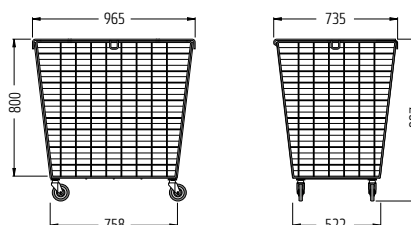

01.15 Transportkörbe TK-R, TK-D

Fahrbare Transportkörbe, offen oder mit Deckel

- > Engmaschige Drahtgitterkörbe
- > Zwei Versionen
- > TK-R mit Rammschutz, TK-D mit Deckel

TK-R
Transportkorb

TK-D
Transportkorb

Beide Transportkörbe sind Platz sparend stapelbar.

Serienmäßige Ausstattung: Engmaschiger Drahtgitterkorb mit weißem, umlaufendem Gummiprofil als Anfahrerschutz.

Oberfläche: Kunststoff-Pulver-beschichtet, Weiß.

Rollen: 4 Lenkrollen, mit Abweisingen aus Kunststoff, Gummi-Laufflächen, Rollen Ø 125 mm.

Serienmäßige Ausstattung: Hoher, engmaschiger Drahtgitterkorb mit Deckel, bei Bedarf abschließbar. Vorhängeschloss nicht im Lieferumfang enthalten.

Oberfläche: Hochglanz-verzinkt-chromatiert, Silber.

Rollen: 4 Lenkrollen, Gummi-Laufflächen, Rollen Ø 100 mm.

Transportkorb TK-R	Best.-Nr.
Mit Rammschutz	05.42710.61-9010

Transportkorb TK-D	Best.-Nr.
Mit Deckel	05.41810.50-0000