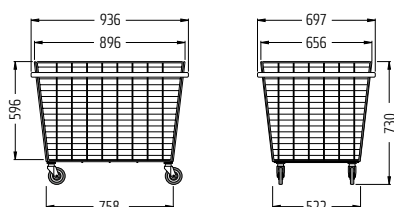

01.15 Transportkörbe TK-R, TK-D

Fahrbare Transportkörbe, offen oder mit Deckel

- > Engmaschige Drahtgitterkörbe
- > Zwei Versionen
- > TK-R mit Rammschutz, TK-D mit Deckel

TK-R
Transportkorb

TK-D
Transportkorb

Beide Transportkörbe sind Platz sparend stapelbar.

Serienmäßige Ausstattung: Engmaschiger Drahtgitterkorb mit weißem, umlaufendem Gummiprofil als Anfahrerschutz.

Oberfläche: Kunststoff-Pulver-beschichtet, Weiß.

Rollen: 4 Lenkrollen, mit Abweisingen aus Kunststoff, Gummi-Laufflächen, Rollen Ø 125 mm.

Serienmäßige Ausstattung: Hoher, engmaschiger Drahtgitterkorb mit Deckel, bei Bedarf abschließbar. Vorhängeschloss nicht im Lieferumfang enthalten.

Oberfläche: Hochglanz-verzinkt-chromatiert, Silber.

Rollen: 4 Lenkrollen, Gummi-Laufflächen, Rollen Ø 100 mm.

Transportkorb TK-R	Best.-Nr.
Mit Rammschutz	05.42710.61-9010

Transportkorb TK-D	Best.-Nr.
Mit Deckel	05.41810.50-0000