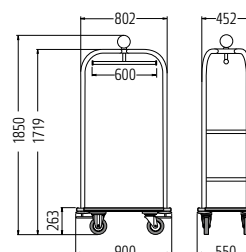

Verhindert unbeabsichtigtes Wegrollen

Optionale Feststellbremse

Eine ideale Ergänzung, die den GS-Lobby XS bei ansteigenden Wegen sicher macht.

Serienmäßige Ausstattung: Rundrohr-Konstruktion mit formschöner 'Krone' und Garderobenstange. Stabile Plattform mit umlaufendem Stoßschutz und Abweisrollen, strapazierfähiger, schmutzunempfindlicher Teppich in Anthrazit.

Oberfläche: Edelstahl, elektropliert.

Rollen: 2 Bock- und 2 Lenkrollen, geräuscharme Gummi-Lauflächen, Rollen $\varnothing$ 160 mm.

Gepäckesammelwagen GS-Lobby XS	Best.-Nr.
Edelstahl, elektropliert, Teppich Anthrazit	04.14578.31-0000
Edelstahl, vergoldet, Teppich Rot, mit Feststellbremse	04.14578.58-0000
Edelstahl, elektropliert, Teppich Anthrazit, mit Feststellbremse	04.14578.31-0001
Logo-Teppich (ab 3 Stück)	auf Anfrage